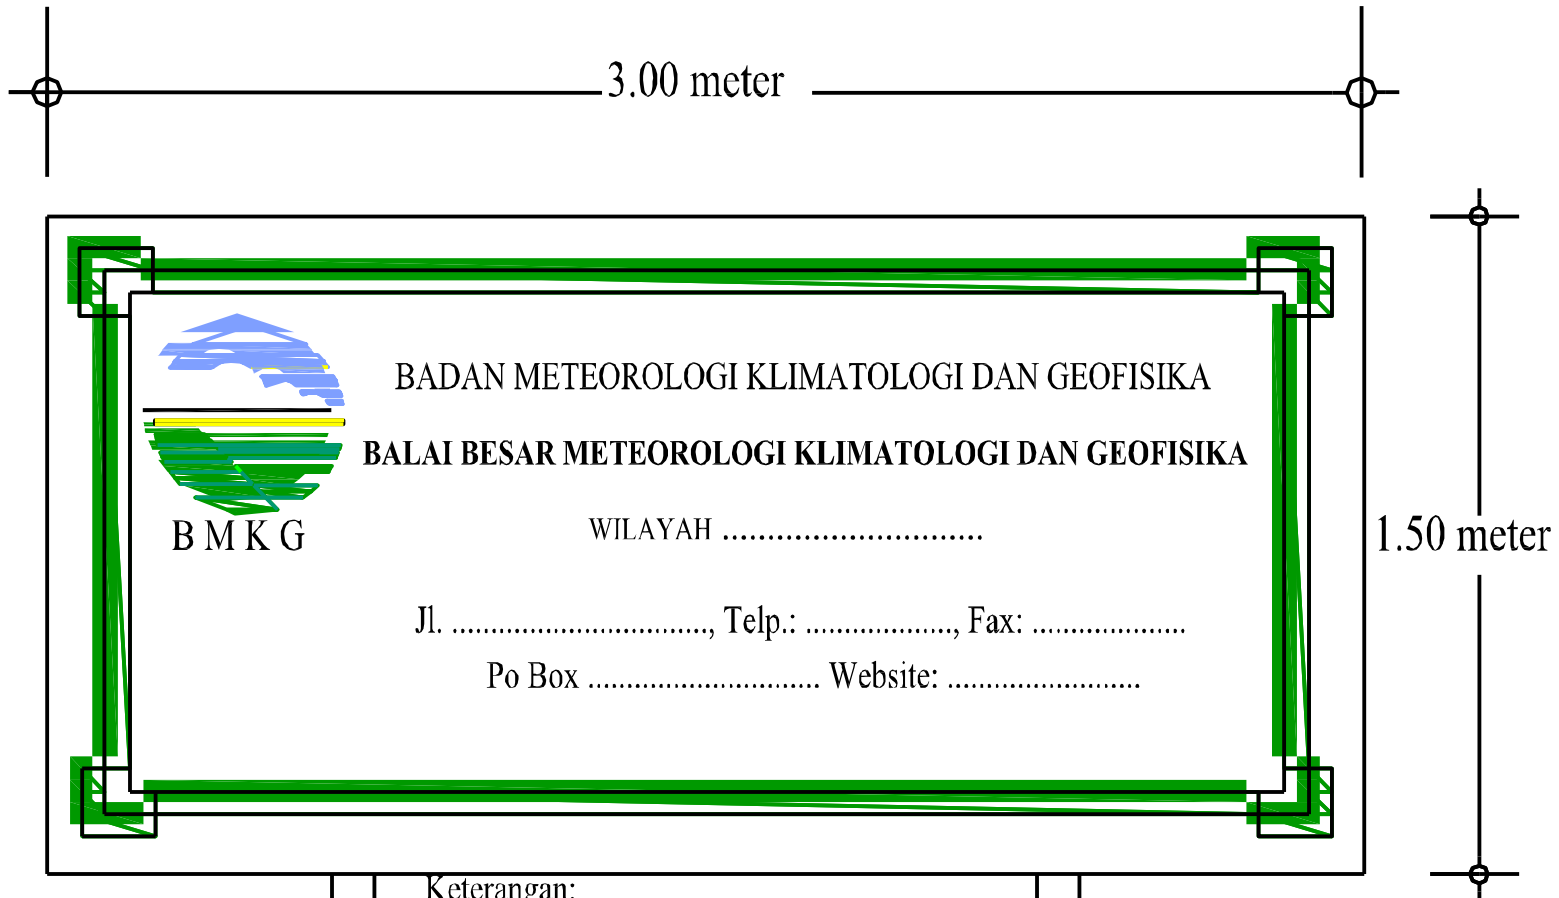

KANTOR BALAI BESAR

Keterangan:

1. Logo BMKG berwarna
2. Warna dasar putih dengan list hijau
3. Warna tulisan hitam
4. Besar tulisan disesuaikan
5. Ornamen di luar papan menyesuaikan dengan kondisi lokal

KANTOR STASIUN KLIMATOLOGI

KANTOR STASIUN GEOFISIKA

KANTOR STASIUN METEOROLOGI