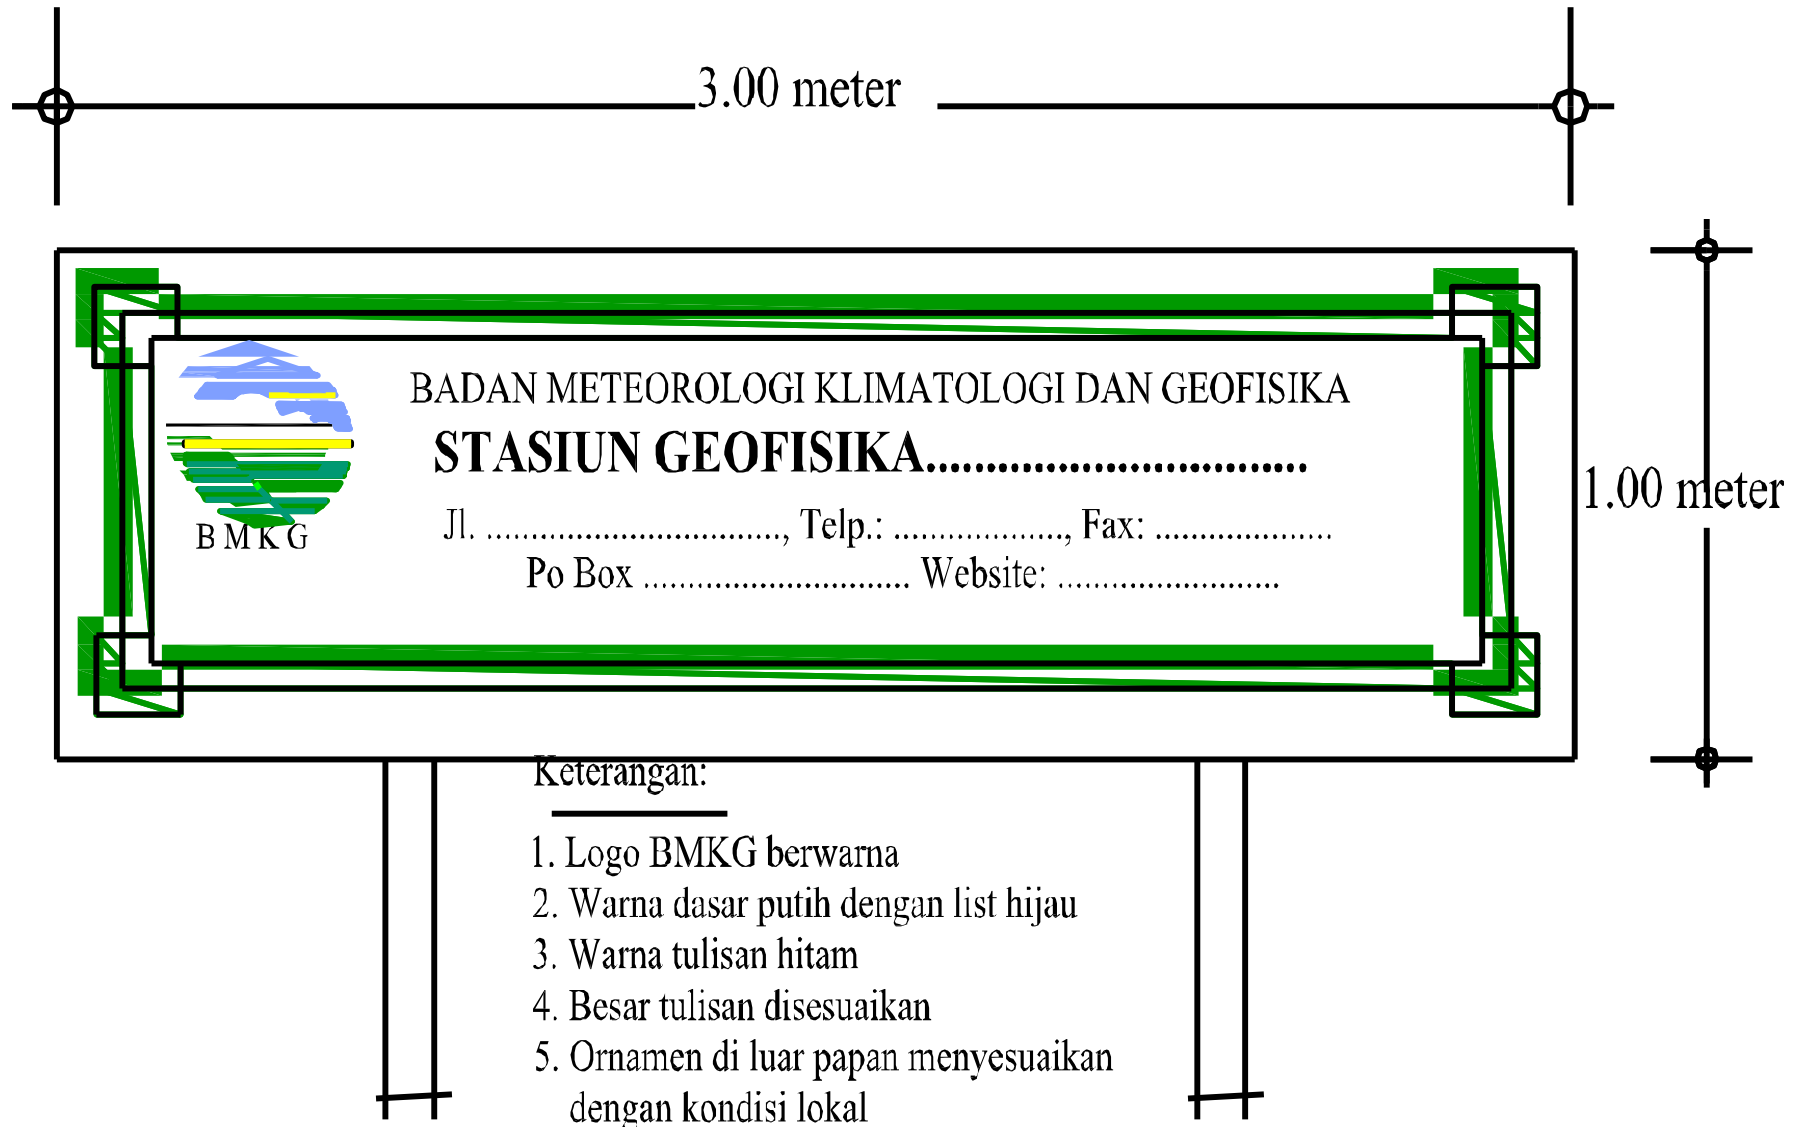

KANTOR BALAI BESAR

Keterangan:

1. Logo BMKG berwarna
2. Warna dasar putih dengan list hijau
3. Warna tulisan hitam
4. Besar tulisan disesuaikan
5. Ornamen di luar papan menyesuaikan dengan kondisi lokal

KANTOR STASIUN KLIMATOLOGI

KANTOR STASIUN GEOFISIKA

KANTOR STASIUN METEOROLOGI