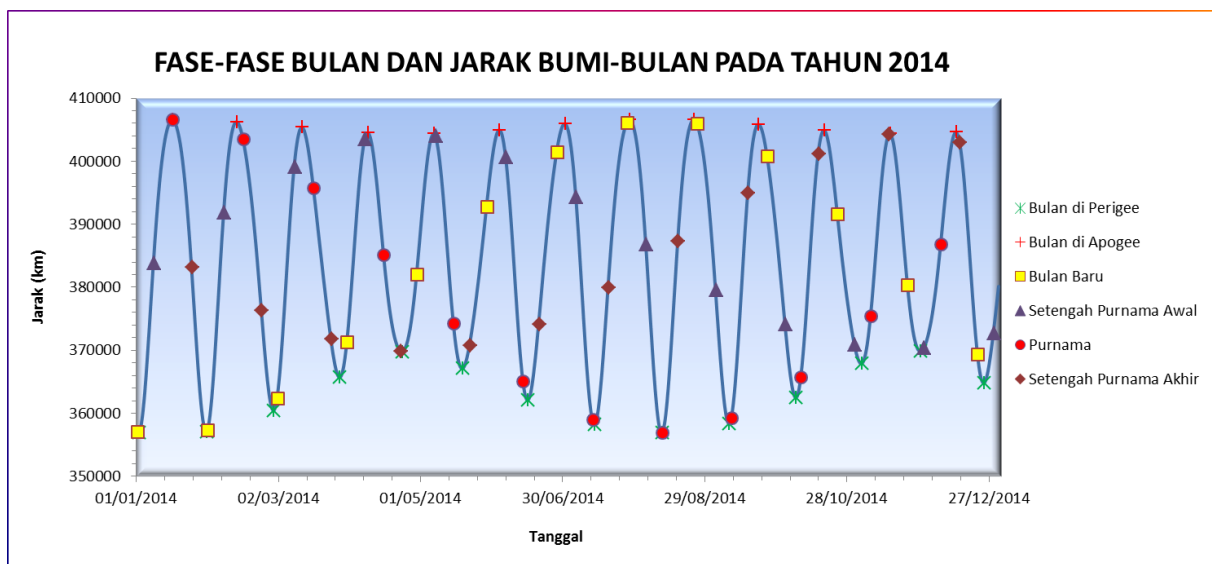

FASE-FASE BULAN DAN JARAK BUMI-BULAN PADA TAHUN 2014

Bulan mengelilingi Bumi dalam bentuk orbit ellips sehingga pada suatu saat Bulan akan berada pada posisi terdekat dari Bumi, yang disebut *perigee*, dan pada saat lain akan berada pada posisi terjauh dari Bumi, yang disebut *apogee*. Periode revolusi Bulan pada bidang orbitnya dihitung dari posisi *perigee* ke *apogee* dan kembali ke *perigee* disebut sebagai periode anomalistik, yang secara rata-rata ditempuh dalam waktu 27,55455 hari (27 hari 13 jam 18 menit 33 detik).

Karena sumber cahaya Bulan yang terlihat dari Bumi adalah pantulan sinar Matahari, dalam revolusinya, fase-fase Bulan yang terlihat dari Bumi akan berubah-ubah. Fase-fase utama Bulan adalah fase bulan baru, fase setengah purnama awal (perempat pertama), fase purnama, dan fase setengah purnama akhir (perempat akhir). Periode revolusi Bulan pada bidang orbitnya dihitung dari posisi fase bulan baru ke fase setengah purnama awal ke fase purnama ke fase setengah purnama akhir dan kembali ke fase bulan baru disebut sebagai periode sinodis, yang secara rata-rata ditempuh dalam waktu 29,53059 hari (29 hari 12 jam 44 menit 03 detik).

Karena lama waktu yang ditempuh Bulan untuk menyelesaikan kedua periode tersebut berbeda, pada suatu saat Bulan akan berada pada fase bulan baru dan posisinya di *perigee*. Sementara di saat yang lain Bulan akan berada pada fase purnama dan posisinya di *apogee*. Demikian juga hal yang sebaliknya akan terjadi. Hal ini dapat diketahui dengan membandingkan waktu saat Bulan pada fase tertentu dengan waktu saat posisi Bulan di *perigee* atau *apogee*. Pada Gambar 1 ditampilkan waktu fase-fase Bulan dan jarak Bumi-Bulan dengan waktu saat bulan di *perigee* dan *apogee*. Adapun data yang diperlukan untuk membuat kurva pada Gambar 1 tersebut, dapat dilihat pada Lampiran. Sementara pada Tabel 1 dan Tabel 2 masing-masing ditampilkan waktu saat Bulan berada di *perigee* dan *apogee* dan fase bulan yang waktunya berdekatan.